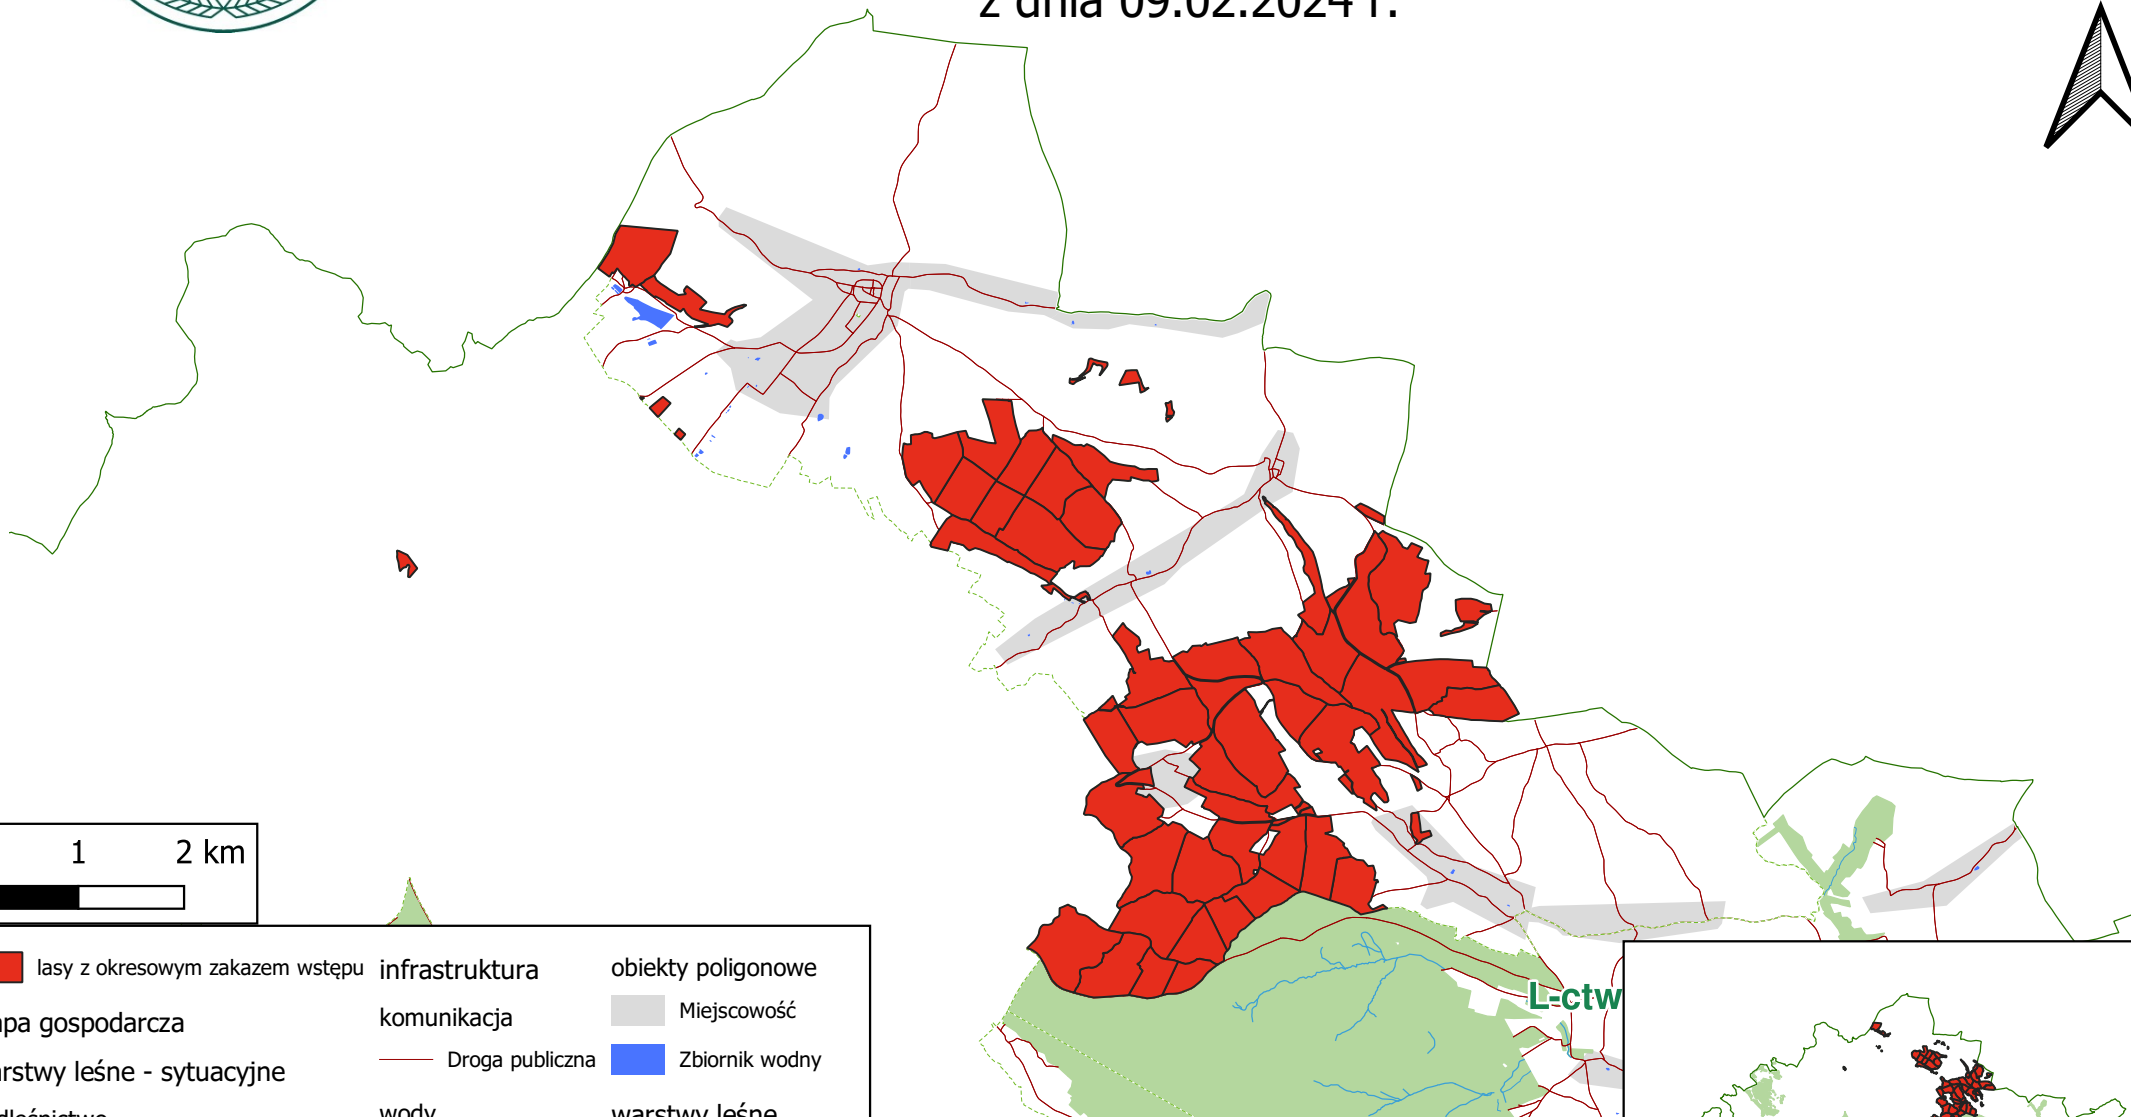

# Mapa poglądowa

Okresowy zakaz wstępu do lasu od dnia 09.02.2024 r. zgodnie z decyzją nr 6/2024 Nadleśniczego Nadleśnictwa Zdroje z dnia 09.02.2024 r.

lasy z okresowym zakazem wstępu	infrastruktura	obiekty poligonowe
Mapa gospodarcza	komunikacja	Miejscowość
warstwy leśne - sytuacyjne	Droga publiczna	Zbiornik wodny
nadleśnictwo	wody	warstwy leśne
Nadleśnictwa	Cieki	oddziały
leśnictwa	Rowy	Oddziały 1:50k-1m
Leśnictwa 1:0-100k	Pozostałe cieki	